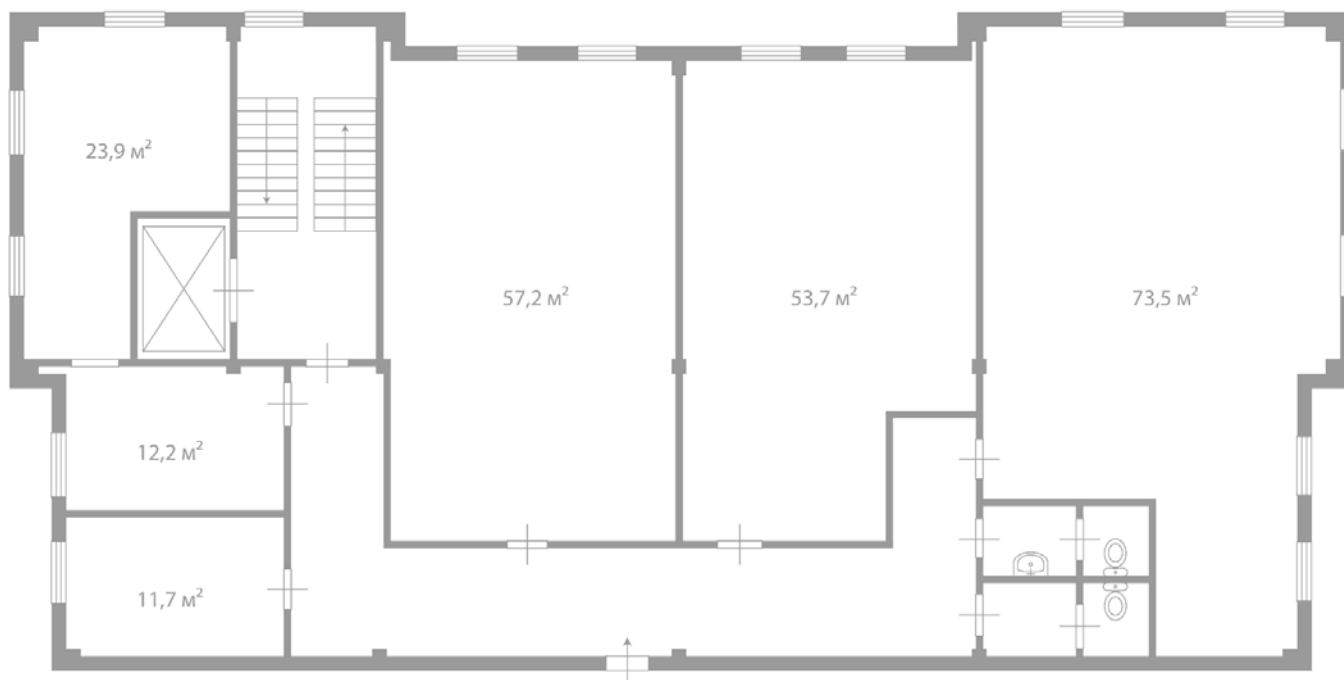

ПРОСПЕКТ МИРА, 104

МЕТРО АЛЕКСЕЕВСКАЯ

ПЛОЩАДЬ: 279,3 кв.м
СТОИМОСТЬ: \$ 2 793 000

Предлагается офисное помещение 279,3 кв.м. на 8 этаже реконструированного фасадного здания на Проспекте Мира.

Площадь распределена между арендаторами, возможно приобретение объекта как арендного бизнеса.

Работает консьерж, предусмотрено одно машиноместо в подземном паркинге.

ПЛАНИРОВКА КВАРТИРЫ

Площадь: 279,3 кв.м

Этаж: 8

ПРОСПЕКТ МИРА, 104

МЕТРО АЛЕКСЕЕВСКАЯ

УСЛУГИ INTERMARKSAVILLS:

КУПЛЯ-ПРОДАЖА ЭЛИТНОЙ НЕДВИЖИМОСТИ