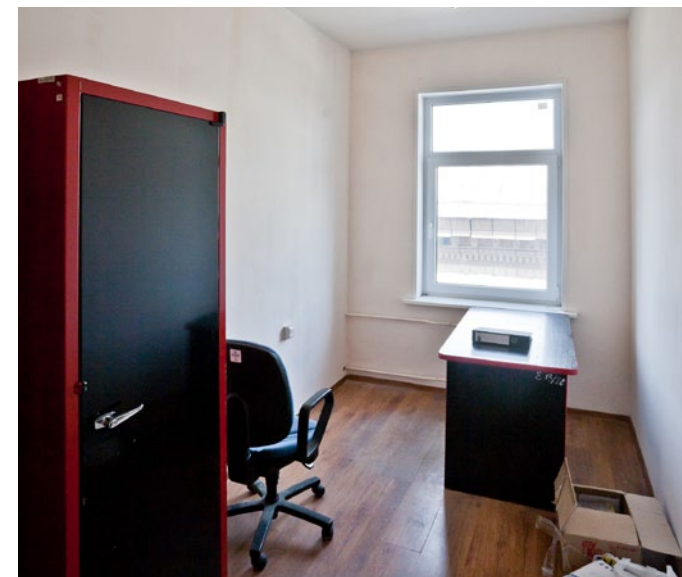

ПЛОЩАДЬ: 279,3 кв.м
СТОИМОСТЬ: $ 2 793 000

Предлагается офисное помещение 279,3 кв.м. на 8 этаже реконструированного фасадного здания на Проспекте Мира.

Площадь распределена между арендаторами, возможно приобретение объекта как арендного бизнеса.

Работает консьерж, предусмотрено одно машиноместо в подземном паркинге.