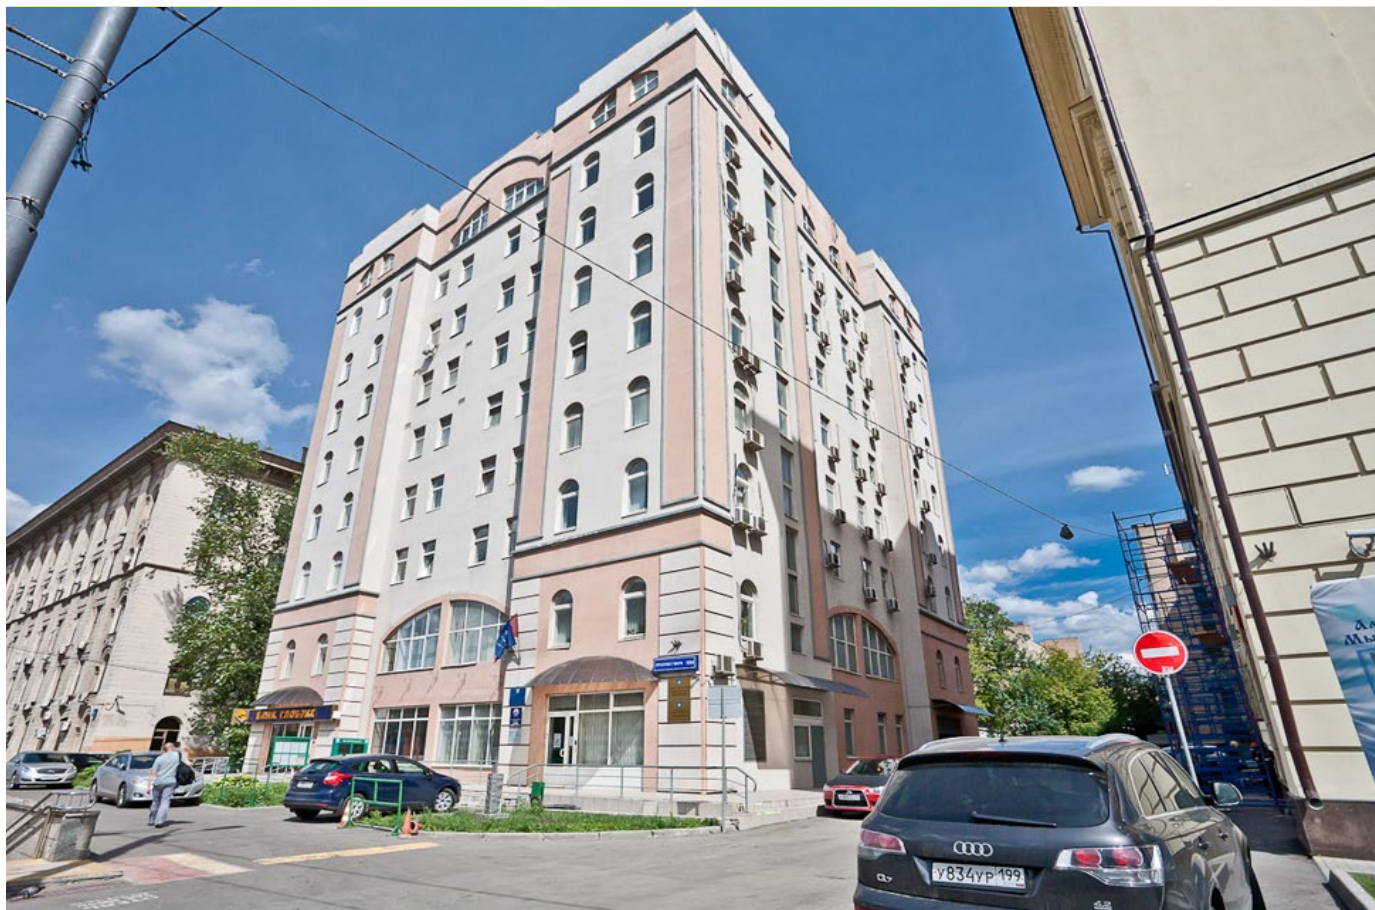

ПРОСПЕКТ МИРА, 104

МЕТРО АЛЕКСЕЕВСКАЯ

IntermarkSavills – консультант по недвижимости, с которым Вы будете на шаг впереди.

119034, Москва, Смоленский б-р, 2/40 • Тел.: +7 (495) 775 22 40 • www.intermarksavills.ru

ПРОСПЕКТ МИРА, 104

МЕТРО АЛЕКСЕЕВСКАЯ

ПЛОЩАДЬ: 279,3 кв.м
СТОИМОСТЬ: \$ 2 793 000

Предлагается офисное помещение 279,3 кв.м. на 8 этаже реконструированного фасадного здания на Проспекте Мира.

Площадь распределена между арендаторами, возможно приобретение объекта как арендного бизнеса.

Работает консьерж, предусмотрено одно машиноместо в подземном паркинге.

ПЛАНИРОВКА КВАРТИРЫ

Площадь: 279,3 кв.м

Этаж: 8

ПРОСПЕКТ МИРА, 104

МЕТРО АЛЕКСЕЕВСКАЯ

УСЛУГИ INTERMARKSAVILLS:

КУПЛЯ-ПРОДАЖА ЭЛИТНОЙ НЕДВИЖИМОСТИ