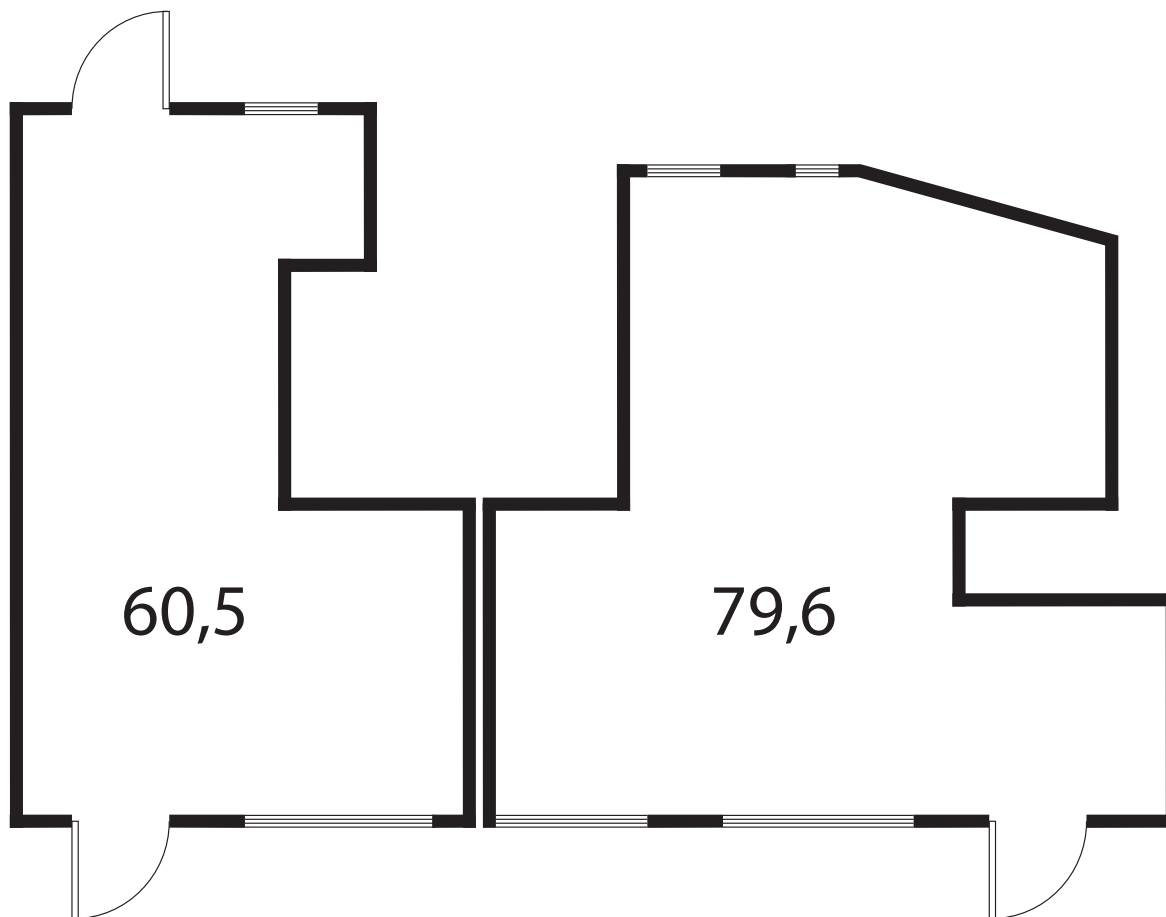

ХОРОМНЫЙ ТУПИК, Д.2/6
МЕТРО КРАСНЫЕ ВОРОТА

308 220 000 руб.

ХОРОМНЫЙ ТУПИК, Д.2/6 МЕТРО КРАСНЫЕ ВОРОТА

- ♦ Площадь: 140,1 кв.м
- ♦ Этаж: 1

308 220 000 руб.

Помещение расположено непосредственно у входа на ст. м. Красные ворота. В настоящий момент действует единственный вход на данную станцию метро и весь пешеходный трафик сосредоточен у помещения. Общая площадь 140,1 кв. м. Помещение имеет 2 отдельных входа и может быть разделено на 2 блока (60,5 и 79,6 кв. м.). В рабочем состоянии и пригодно для использования по назначению.

ПЛАНИРОВКА

- Площадь: 140,1 кв.м
- Этаж: 1

119034, Москва
Барыковский пер., д. 2
Тел.: +7 (495) 252 00 99

www.savills.ru